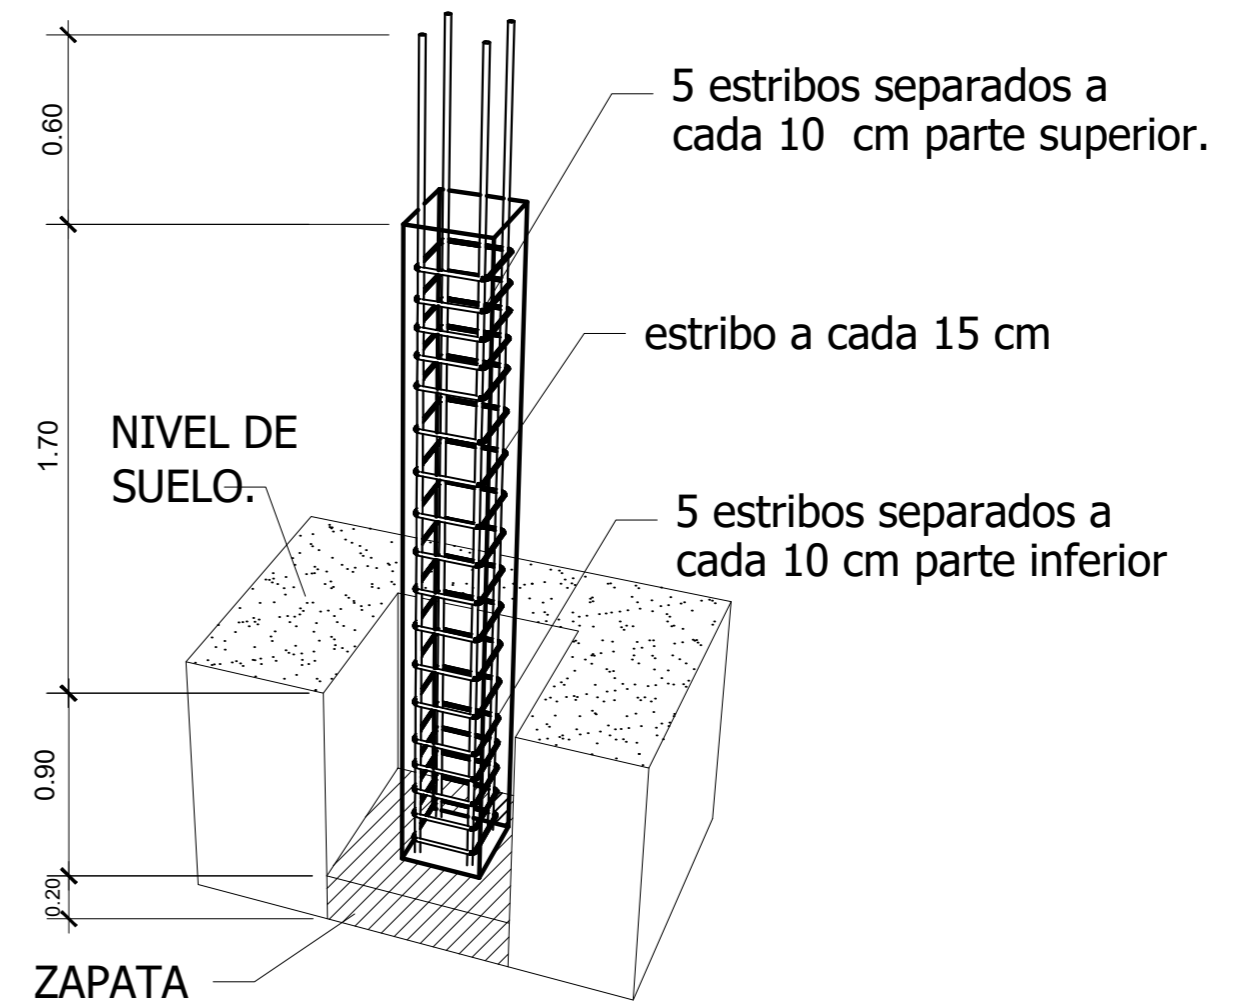

DETALLE ZAPATA

DETALLE DE COLUMNA

ESCALA: 1/50	HOJA
FECHA: 20 07 2022	15
DIBUJO: Jose Perez	

PROYECTO/CLIENTE	PLANO DE	SELLO Y FIRMA
DALBER, PUNTA BRAVA, LOS AMATES, IZABAL		
DIRECCIÓN	DISEÑO	
	Kevin Rodriguez	